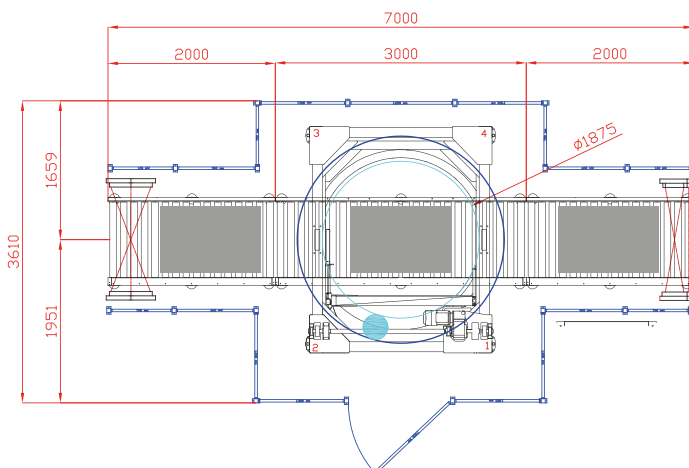

we dare to try anything

Saturn S4

Automatyczna owijarka pierścieniowa

- + **WYDAJNOŚĆ: do 70 palet na godzinę**
- + Kompaktowy model będący najlepszą alternatywą dla owijarki ramieniowej. W trakcie owijania ładunek jest nieruchomy, rolka z folią krąży wokół ładunku
- + Gwarantowana oszczędność folii dzięki wstępnemu rozciągnięciu folii 300% - z 1 m folii na rolce otrzymujemy 4 m folii na ładunku
- + Możliwość owijania od poziomu posadzki
- + Kończenie cyklu owijania bez wiszącego końca folii dzięki naszemu efektywnemu systemowi odcinania i zgrzewania folii
- + Elektroniczna samoregulująca kontrola naciągu folii w zależności od profilu ładunku
- + Możliwość owijania w trybie pyłoszczelnym i bryzgoszczelnym
- + Możliwość aplikacji opasek na każdej wysokości ładunku

Dane techniczne:

ZASILANIE I ZUŻYCIU POWIETRZA:

- + Zasilanie: 400 V 3F + PE 50 Hz
- + Moc zainstalowana: 4,5 kW
- + Sprężone powietrze: 6 bar
- + Zużycie powietrza: 34 NI/cykl
- + Zużycie powietrza z folią przykryciową: 42 NI/cykl

FOLIA STRETCH:

- + Maksymalna szerokość: 500 mm
- + Maksymalna średnica: 300 mm
- + Średnica tubusa: 76 mm
- + Grubość folii: 12 - 35 μm (zwykle 23 μm)

www.movitec-ws.com

Wyposażenie standardowe:

Panel dotykowy