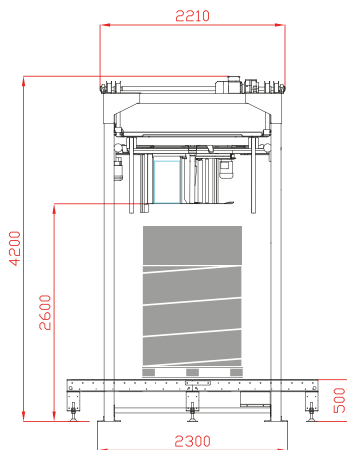

FOLIA STRETCH:

- + Maksymalna szerokość: 500 mm
- + Maksymalna średnica: 300 mm
- + Średnica tubusa: 76 mm
- + Grubość folii: 12 - 35 μm (zwykle 23 μm)

www.movitec-ws.com

Wyposażenie standardowe:

Panel dotykowy