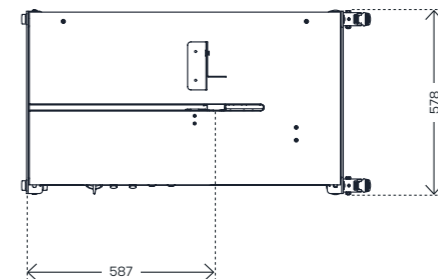

TECHNISCHE DATEN

Leistung:
Abhängig vom Bediener

Tischgröße:
980 x 540 mm

Arbeitshöhe:
820 - 900 mm

Umreifungsbänder:
PP-Bänder: Breite: 5, 8 oder 12 mm
Stärke: 0,4 - 0,8 mm

Bandspulenaufnahme:
Kerndurchmesser: 200 mm
Kernlänge: 190 mm

Elektrik:
Netzspannung: 100 - 240 V, 50 / 60 Hz, 1L+N+PE
(andere Netzwerkspannung auf Anfrage)
Leistungsaufnahme: ca. 0,12 kW

Gewicht: (ohne Optionen)
120 kg

MASCHINENBESCHREIBUNG

Heizkeil-Schweißsystem in Standard-3-Ausführung

Antrieb des Aggregats in Gleichstromtechnik mit verschleißfreien Direktantrieben

Unkompliziertes Spulenwechsel- und Einfädelsystem

Softumreifung mit Schlittenoffenstellung für sensible Packstücke

Bandspannung über Potentiometer einstellbar

Energiesparende Antriebe

Elektroniksteuerung

Aufklappbarer Edelstahl Tisch

4 Laufrollen, 2 davon feststellbar

Bandvorschub über Potentiometer verstellbar

Geräuscharmes Verschlussaggregat

Packstückbreite min. 80 mm

CE-Zeichen inkl. Konformitätserklärung

OPTIONEN

Produktanschlag (Banknotenanschlag)

DIMENSIONEN / ARBEITSBREITE MASCHINE (in mm)

MIT DEM SYSTEM MOSCA GANZHEITLICH BETREUT

Passendes Verbrauchsmaterial erhältlich direkt von Mosca. Kombinierbar mit Mosca-Wartungsverträgen - alles aus einer Hand.

JETZT PERFORMANCE BERATUNG ANFRAGEN!

mosca.com

Mosca GmbH
Gerd-Mosca-Straße 1 · 69429 Waldbrunn

info@mosca.com · +49 6274 / 932-0