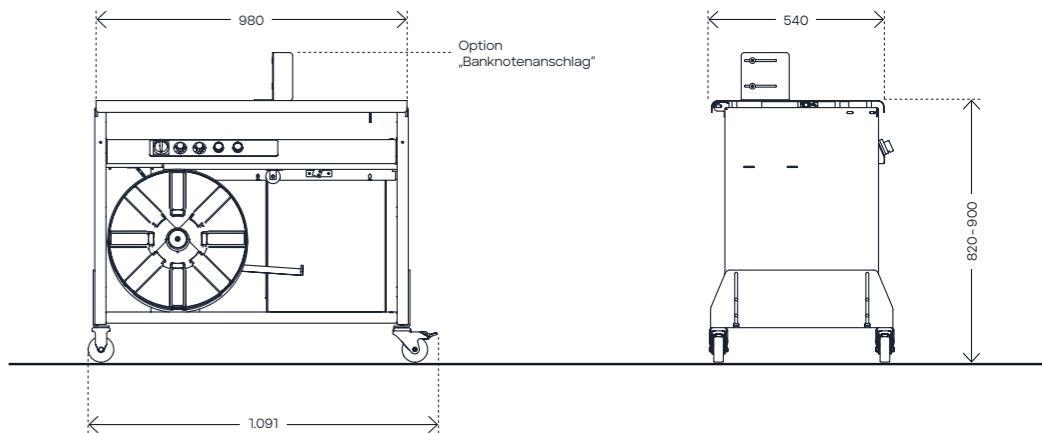

TECHNISCHE DATEN

Leistung:
Abhängig vom Bediener

Tischgröße:
980 x 540 mm

Arbeitshöhe:
820 - 900 mm

Umreifungsbänder:
PP-Bänder: Breite: 5, 8 oder 12 mm
Stärke: 0,4 - 0,8 mm

Bandspulenaufnahme:
Kerndurchmesser: 200 mm
Kernlänge: 190 mm

Elektrik:
Netzspannung: 100 - 240 V, 50 / 60 Hz, 1L+N+PE
(andere Netzwerkspannung auf Anfrage)
Leistungsaufnahme: ca. 0,12 kW

Gewicht: (ohne Optionen)
120 kg

MASCHINENBESCHREIBUNG

Heizkeil-Schweißsystem in Standard-3-Ausführung

Antrieb des Aggregats in Gleichstromtechnik mit verschleißfreien Direktantrieben

Unkompliziertes Spulenwechsel- und Einfädelsystem

Softumreifung mit Schlittenoffenstellung für sensible Packstücke

Bandspannung über Potentiometer einstellbar

Energiesparende Antriebe

Elektroniksteuerung

Aufklappbarer Edelstahl Tisch

4 Laufrollen, 2 davon feststellbar

Bandvorschub über Potentiometer verstellbar

Geräuscharmes Verschlussaggregat

Packstückbreite min. 80 mm

CE-Zeichen inkl. Konformitätserklärung

OPTIONEN

Produktanschlag (Banknotenanschlag)

DIMENSIONEN / ARBEITSBREITE MASCHINE (in mm)

MIT DEM SYSTEM MOSCA GANZHEITLICH BETREUT

Passendes Verbrauchsmaterial erhältlich direkt von Mosca. Kombinierbar mit Mosca-Wartungsverträgen - alles aus einer Hand.

JETZT PERFORMANCE BERATUNG ANFRAGEN!

mosca.com

Mosca GmbH
Gerd-Mosca-Straße 1 · 69429 Waldbrunn

info@mosca.com · +49 6274 / 932-0